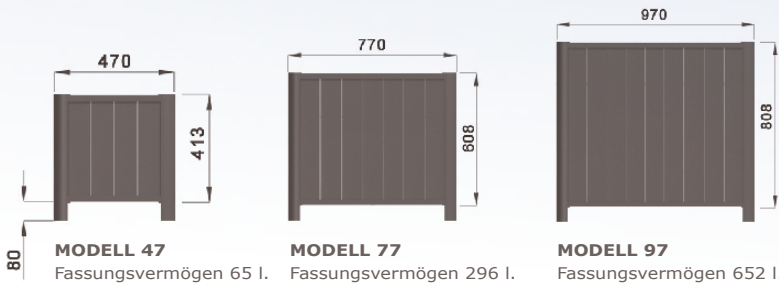

## ORANGERAI Blumenkasten

Blumenkasten mit senkrechten, lackierten Aluminiumlamellen.  
Quadratische Form, an der Vorderseite zu öffnen.  
Ausgestattet mit Wabenvorratsbecken.

Ausführung der oberen Motive nach Wahl.  
Ausführung der Füße nach Wahl.

Option: Großes Fußmodell mit integrierter Höhenverstellung.

Außer Modell 47.

Mögliche Konfigurationen für Orangerai und Floralie