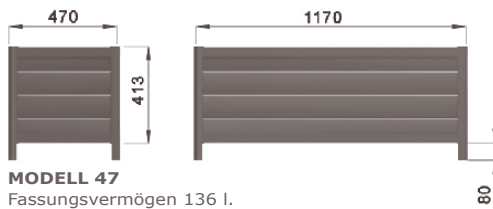

Mögliche Konfigurationen für Orangerai und Floralie