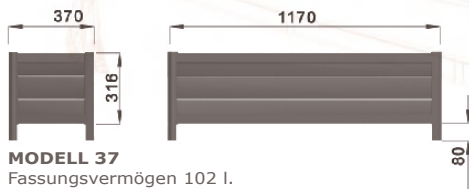

## ORANGERAI Blumenkasten

Blumenkasten mit senkrechten, lackierten Aluminiumlamellen.  
Quadratische Form, an der Vorderseite zu öffnen.  
Ausgestattet mit Wabenvorratsbecken.

Ausführung der oberen Motive nach Wahl.  
Ausführung der Füße nach Wahl.

Option: Großes Fußmodell mit integrierter Höhenverstellung.

Außer Modell 47.

Mögliche Konfigurationen für Orangerai und Floralie