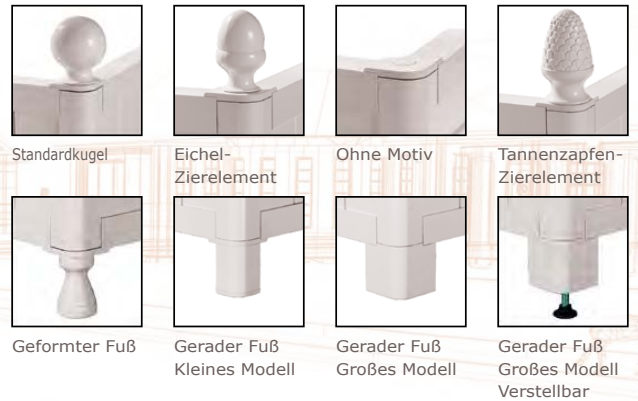

## ORANGERAI Blumenkasten

Blumenkasten mit senkrechten, lackierten Aluminiumlamellen.  
Quadratische Form, an der Vorderseite zu öffnen.  
Ausgestattet mit Wabenvorratsbecken.

Ausführung der oberen Motive nach Wahl.  
Ausführung der Füße nach Wahl.

Option: Großes Fußmodell mit integrierter Höhenverstellung.

Außer Modell 47.

Mögliche Konfigurationen für Orangerai und Floralie

## FLORALIE Blumenkasten

Blumenkasten mit waagrechten, lackierten Aluminiumlamellen.  
Rechteckige Form, an der Vorderseite zu öffnen.  
Ausgestattet mit Wabenvorratsbecken.

Ausführung der oberen Motive nach Wahl.  
Ausführung der Füße nach Wahl.  
Option: großes Fußmodell mit integrierter Höhenverstellung.