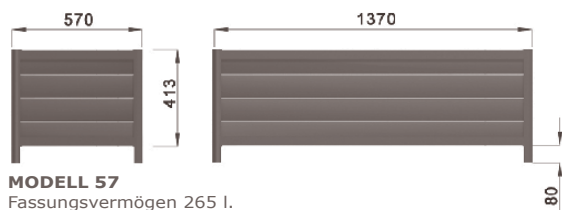

Mögliche Konfigurationen für Orangerai und Floralie